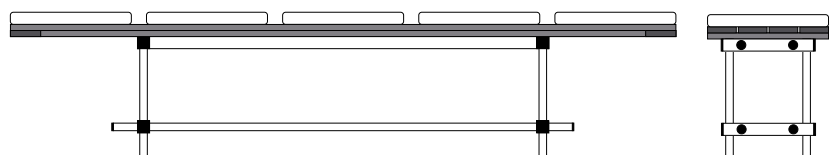

Pipe eetset

Tafel vanaf	€ 1178.00
Stoel	€ 458.00
Stoel met kussenset	€ 566.00

Bank vanaf	€ 495.00
Kruk	€ 315.00
Bank of krukkussen	€ 44.00

Pipe eetset

De Pipe serie is qua ontwerp het meest uitgesproken. Het heeft z'n naam te danken aan de ronde rvs poten die door de vierkante rvs verbindingskoker lopen.

De hardhouten zittingen en rugleuningen van de stoelen, banken en fauteuils worden door dwarslatten bij elkaar gehouden, wat een rietveldachtig effect geeft. De rugleuning van de loungeset daarentegen bestaat slechts uit één hardhouten balk, wat weer een luchtige, japans aandoende sfeer geeft. Door z'n grote rugkussens heeft de loungeset toch een zeer comfortabele zit. Tafels en banken zijn in verschillende afmetingen verkrijgbaar