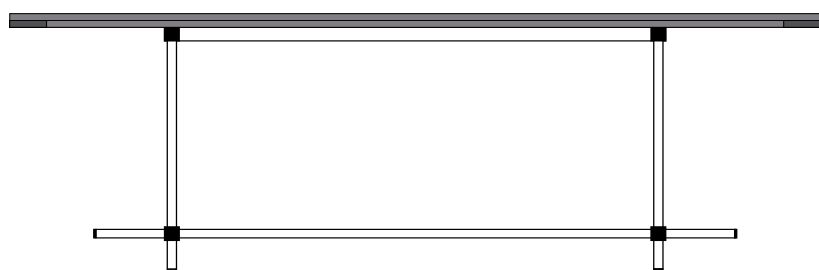

Pipe eetset

Tafel vanaf	€ 1178.00
Stoel	€ 458.00
Stoel met kussenset	€ 566.00

Bank vanaf	€ 495.00
Kruk	€ 315.00
Bank of krukkussen	€ 44.00

Pipe eetset

De Pipe serie is qua ontwerp het meest uitgesproken. Het heeft z'n naam te danken aan de ronde rvs poten die door de vierkante rvs verbindingskoker lopen.