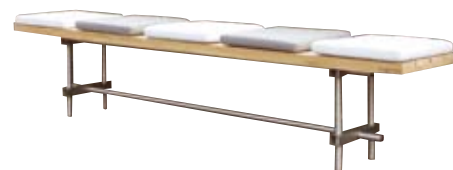

Pipe eetset

Tafel vanaf	€ 1178.00
Stoel	€ 458.00
Stoel met kussenset	€ 566.00

Bank vanaf	€ 495.00
Kruk	€ 315.00
Bank of krukkussen	€ 44.00

Pipe eetset

De Pipe serie is qua ontwerp het meest uitgesproken. Het heeft z'n naam te danken aan de ronde rvs poten die door de vierkante rvs verbindingskoker lopen.

De hardhouten zittingen en rugleuningen van de stoelen, banken en fauteuils worden door dwarslatten bij elkaar gehouden, wat een rietveldachtig effect geeft. De rugleuning van de loungeset daarentegen bestaat slechts uit één hardhouten balk, wat weer een luchtige, japans aandoende sfeer geeft. Door z'n grote rugkussens heeft de loungeset toch een zeer comfortabele zit. Tafels en banken zijn in verschillende afmetingen verkrijgbaar