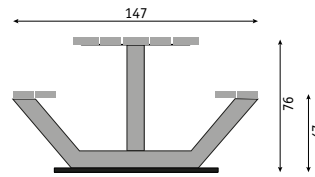

Blad en zitting brede houten planken (25x4 cm)
Hout naar keuze: douglas, eiken of hardhout.

Onderstel staal (thermisch verzinkt)
Onderlatten gerecycled kunststof (zwart), staal (thermisch verzinkt) of hout naar keuze

Tegen meerprijs is het onderstel ook gepoedercoat leverbaar.

BLAD EN ZITTING	AFMETINGEN	PRIJS INCL. BTW	PRIJS EX. BTW
DOUGLAS	220x147x76	€ 2.530,00	€ 2.091,00
DOUGLAS	300x147x76	€ 2.665,00	€ 2.203,00
DOUGLAS	360x147x76	€ 2.795,00	€ 2.310,00
EIKEN	220x147x76	€ 2.755,00	€ 2.277,00
EIKEN	300x147x76	€ 2.995,00	€ 2.475,00
EIKEN	360x147x76	€ 3.255,00	€ 2.690,00
HARDHOUT	220x147x76	€ 3.295,00	€ 2.723,00
HARDHOUT	300x147x76	€ 3.725,00	€ 3.079,00
HARDHOUT	360x147x76	€ 4.150,00	€ 3.430,00

BLAD EN ZITTING	AFMETINGEN	PRIJS INCL. BTW	PRIJS EX. BTW
ALUMINIUM	300x147x76	€ 4.950,00	€ 4.091,00

Anker 3 | stalen rand

Blad en zitting

rand van staal (thermisch verzinkt)
met planken (14 cm) van hardhout, gerecycled kunststof (zwart), bamboe (naturel*), woodcomposiet (4 kleuren)** of Resysta (rijsthulzen 60%)(naturel*).