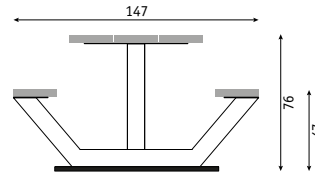

Buitentafel Anker

frank van der snee ontwerp

- duurzaam ontwerp
- thermisch verzinkt staal
- recyclebare toplagen
- gelimiteerde oplage
- genummerd en gesigneerd
- gepersonaliseerd met logo

Anker 1 | massief hout

Blad en zitting brede houten planken (25x4 cm)
Hout naar keuze: douglas, eiken of hardhout.

Onderstel staal (thermisch verzinkt)
Onderlatten gerecycled kunststof (zwart), staal (thermisch verzinkt) of hout naar keuze

Tegen meerprijs is het onderstel ook gepoedercoat leverbaar.

BLAD EN ZITTING	AFMETINGEN	PRIJS INCL. BTW	PRIJS EX. BTW
DOUGLAS	220x147x76	€ 2.530,00	€ 2.091,00
DOUGLAS	300x147x76	€ 2.665,00	€ 2.203,00
DOUGLAS	360x147x76	€ 2.795,00	€ 2.310,00
EIKEN	220x147x76	€ 2.755,00	€ 2.277,00
EIKEN	300x147x76	€ 2.995,00	€ 2.475,00
EIKEN	360x147x76	€ 3.255,00	€ 2.690,00
HARDHOUT	220x147x76	€ 3.295,00	€ 2.723,00
HARDHOUT	300x147x76	€ 3.725,00	€ 3.079,00
HARDHOUT	360x147x76	€ 4.150,00	€ 3.430,00