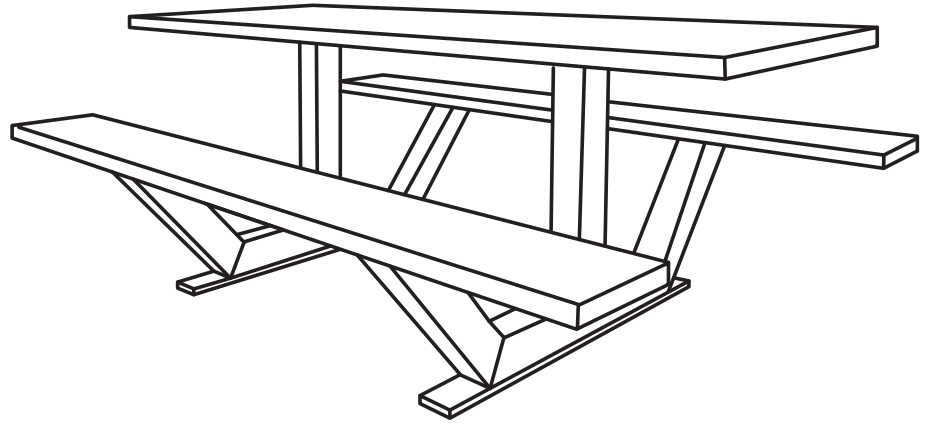

Buitentafel Anker

frank van der snee ontwerp

- duurzaam ontwerp
- thermisch verzinkt staal
- recyclebare toplagen
- gelimiteerde oplage
- genummerd en gesigneerd
- gepersonaliseerd met logo

Anker 1 | massief hout

Blad en zitting brede houten planken (25x4 cm)
Hout naar keuze: douglas, eiken of hardhout.

Onderstel staal (thermisch verzinkt)
Onderlatten gerecycled kunststof (zwart), staal (thermisch verzinkt) of hout naar keuze