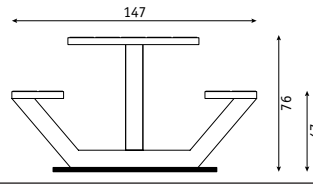

Tegen meerprijs is het onderstel ook gepoedercoat leverbaar.

BLAD EN ZITTING	AFMETINGEN	PRIJS INCL. BTW	PRIJS EX. BTW
DOUGLAS	220x147x76	€ 2.530,00	€ 2.091,00
DOUGLAS	300x147x76	€ 2.665,00	€ 2.203,00
DOUGLAS	360x147x76	€ 2.795,00	€ 2.310,00
EIKEN	220x147x76	€ 2.755,00	€ 2.277,00
EIKEN	300x147x76	€ 2.995,00	€ 2.475,00
EIKEN	360x147x76	€ 3.255,00	€ 2.690,00
HARDHOUT	220x147x76	€ 3.295,00	€ 2.723,00
HARDHOUT	300x147x76	€ 3.725,00	€ 3.079,00
HARDHOUT	360x147x76	€ 4.150,00	€ 3.430,00

BLAD EN ZITTING	AFMETINGEN	PRIJS INCL. BTW	PRIJS EX. BTW
ALUMINIUM	300x147x76	€ 4.950,00	€ 4.091,00

Anker 3 | stalen rand

Blad en zitting

rand van staal (thermisch verzinkt)
met planken (14 cm) van hardhout, gerecycled kunststof (zwart), bamboe (naturel*), woodcomposiet (4 kleuren)** of Resysta (rijsthulzen 60%)(naturel*).