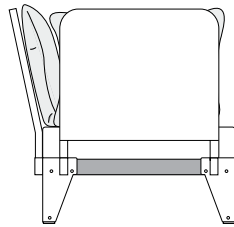

Pallet loungeset

Pallet loungeset

De Pallet loungeset bestaat uit een houten bodem met gebogen rvs hoekstukken die als poten fungeren. Bijzonder is dat de verschillende elementen stapelbaar zijn en daardoor makkelijk compact op te ruimen. Ook bijzonder zijn de rug- en armleuningen die bestaan uit, met (waterafstotende) stof bekleedde, rvs beugels die er elk moment zo afgehaald kunnen worden. Hierdoor kan een zitelement met 2 armleuningen en een rugleuning, in een paar seconden veranderen in een hocker(poef).