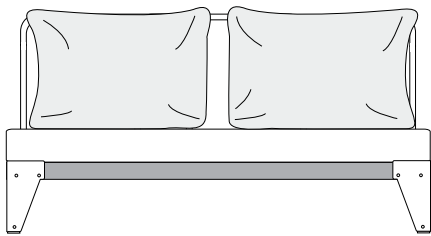

Pallet loungeset

Pallet loungeset

De Pallet loungeset bestaat uit een houten bodem met gebogen rvs hoekstukken die als poten fungeren. Bijzonder is dat de verschillende elementen stapelbaar zijn en daardoor makkelijk compact op te ruimen. Ook bijzonder zijn de rug- en armleuningen die bestaan uit, met (waterafstotende) stof bekleedde, rvs beugels die er elk moment zo afgehaald kunnen worden. Hierdoor kan een zitelement met 2 armleuningen en een rugleuning, in een paar seconden veranderen in een hocker(poef).

Pallet loungeset | modules

De Pallet loungeset is uit verschillende elementen gemaakt die in allerlei variaties te combineren zijn tot een heerlijke zitgroep. Luxe, comfortabele kussens, met een (waterafstotende) stof, verkrijgbaar in diverse kleuren, zorgen voor optimaal zit- en/of liggemak.

PALO2 L+R 160 x 80 x 80 cm

PALO2 140 x 80 x 80 cm

PALO2 R 150 x 80 x 80 cm

PALO2 L 150 x 80 x 80 cm

1-zits met 2 armleuningen	€ 860.00
1-zits zonder armleuningen	€ 574.00
1-zits met 1 armleuningen links	€ 717.00
1-zits met 1 armleuningen rechts	€ 717.00