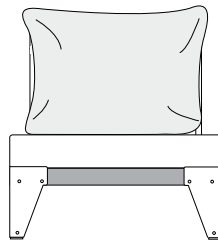

Pallet loungeset

Pallet loungeset

De Pallet loungeset bestaat uit een houten bodem met gebogen rvs hoekstukken die als poten fungeren. Bijzonder is dat de verschillende elementen stapelbaar zijn en daardoor makkelijk compact op te ruimen. Ook bijzonder zijn de rug- en armleuningen die bestaan uit, met (waterafstotende) stof bekleedde, rvs beugels die er elk moment zo afgehaald kunnen worden. Hierdoor kan een zitelement met 2 armleuningen en een rugleuning, in een paar seconden veranderen in een hocker(poef).

Pallet loungeset | modules

De Pallet loungeset is uit verschillende elementen gemaakt die in allerlei variaties te combineren zijn tot een heerlijke zitgroep. Luxe, comfortabele kussens, met een (waterafstotende) stof, verkrijgbaar in diverse kleuren, zorgen voor optimaal zit- en/of liggemak.

PALO2 L+R 160 x 80 x 80 cm

PALO2 140 x 80 x 80 cm

PALO2 R 150 x 80 x 80 cm

PALO2 L 150 x 80 x 80 cm

1-zits met 2 armleuningen	€ 860.00
1-zits zonder armleuningen	€ 574.00
1-zits met 1 armleuningen links	€ 717.00
1-zits met 1 armleuningen rechts	€ 717.00