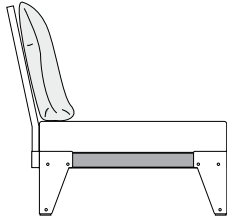

Pallet loungeset

Pallet loungeset

De Pallet loungeset bestaat uit een houten bodem met gebogen rvs hoekstukken die als poten fungeren. Bijzonder is dat de verschillende elementen stapelbaar zijn en daardoor makkelijk compact op te ruimen. Ook bijzonder zijn de rug- en armleuningen die bestaan uit, met (waterafstotende) stof bekleedde, rvs beugels die er elk moment zo afgehaald kunnen worden. Hierdoor kan een zitelement met 2 armleuningen en een rugleuning, in een paar seconden veranderen in een hocker(poef).

Pallet loungeset | modules

De Pallet loungeset is uit verschillende elementen gemaakt die in allerlei variaties te combineren zijn tot een heerlijke zitgroep. Luxe, comfortabele kussens, met een (waterafstotende) stof, verkrijgbaar in diverse kleuren, zorgen voor optimaal zit- en/of liggemak.