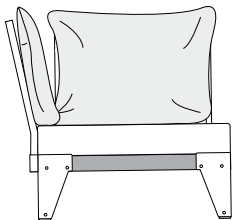

Pallet loungeset

Pallet loungeset

De Pallet loungeset bestaat uit een houten bodem met gebogen rvs hoekstukken die als poten fungeren. Bijzonder is dat de verschillende elementen stapelbaar zijn en daardoor makkelijk compact op te ruimen. Ook bijzonder zijn de rug- en armleuningen die bestaan uit, met (waterafstotende) stof bekleedde, rvs beugels die er elk moment zo afgehaald kunnen worden. Hierdoor kan een zitelement met 2 armleuningen en een rugleuning, in een paar seconden veranderen in een hocker(poef).

Pallet loungeset | modules

De Pallet loungeset is uit verschillende elementen gemaakt die in allerlei variaties te combineren zijn tot een heerlijke zitgroep. Luxe, comfortabele kussens, met een (waterafstotende) stof, verkrijgbaar in diverse kleuren, zorgen voor optimaal zit- en/of liggemak.